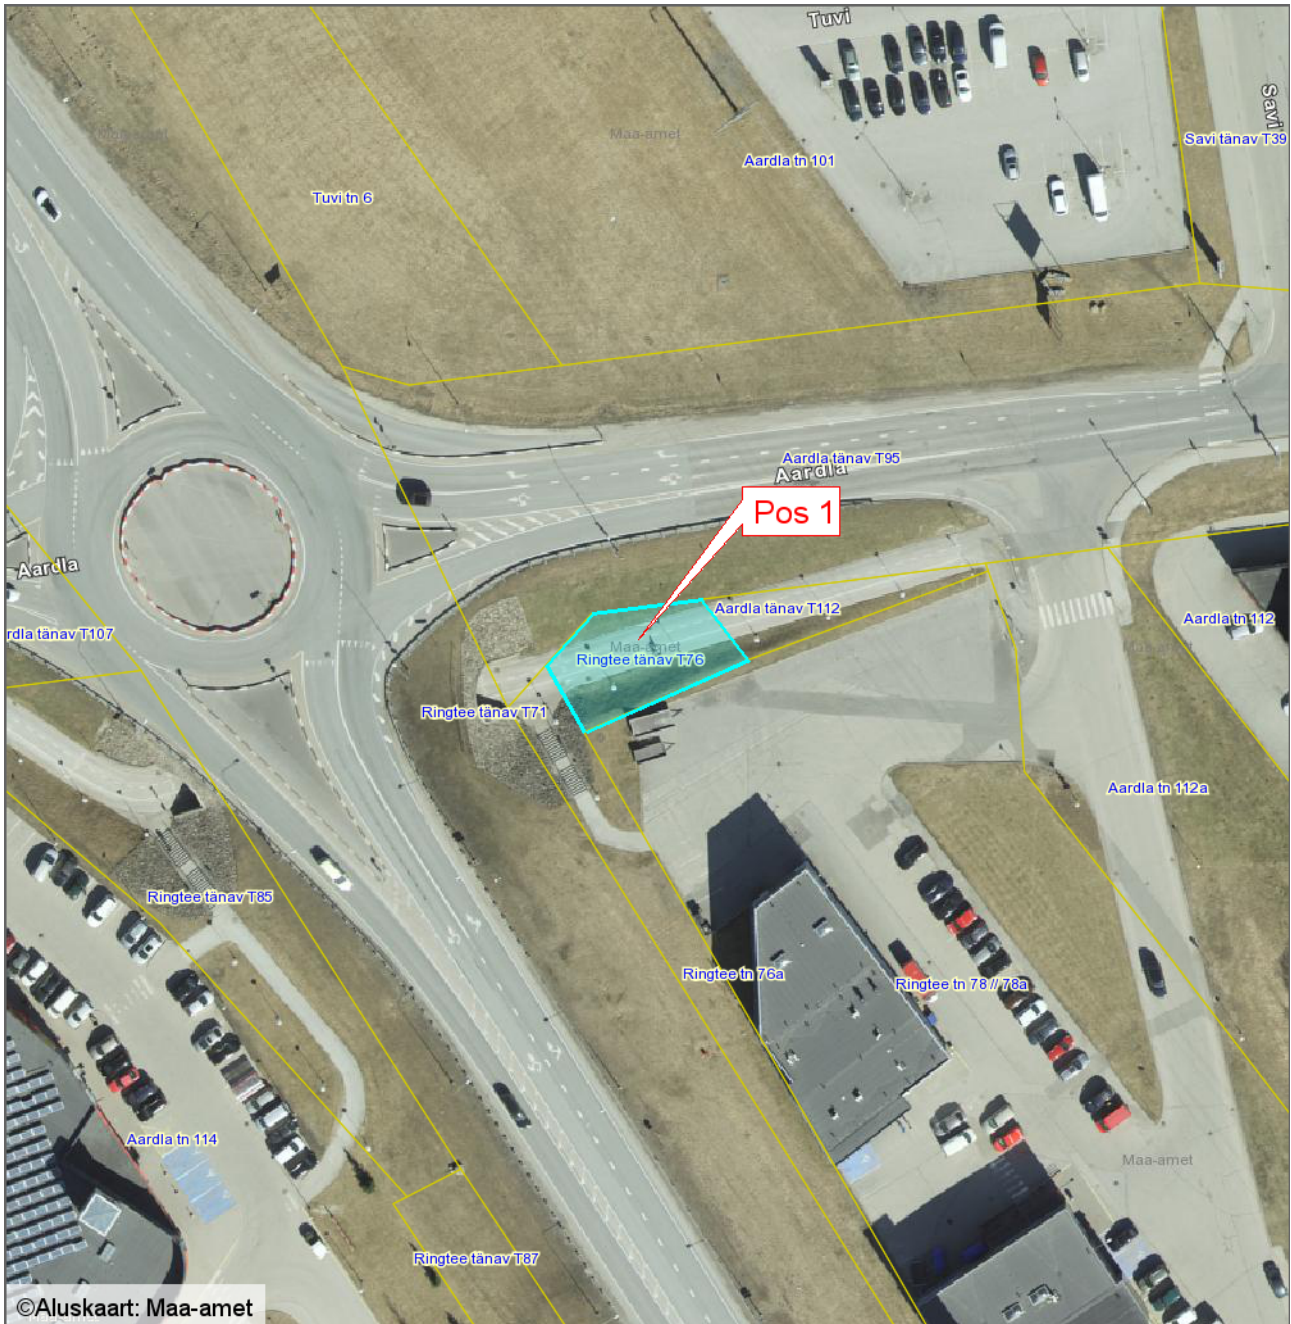

1. Asendiplaan
Ringtee tänav T76
1 : 1000

Uus katastriüksuse aadress: Tartu maakond, Tartu linn, Tartu linn, Aardla tänav T113.

Leppemärgid

 katastriüksus, mille aadress muudetakse

Koostas: **Taavi Pedaja**